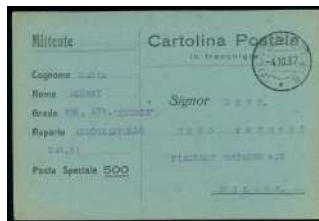

TROPAS ITALIANAS