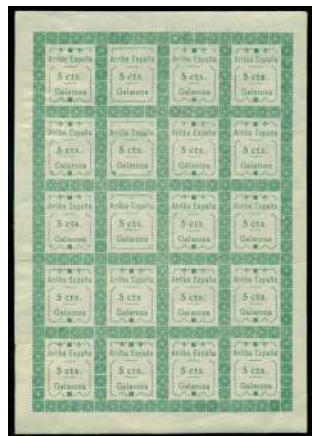

F 1278 ** 78/85s. GALAROZA (HUELVA). 10 CÉNTIMOS (Beneficencia). Hoja bloque SIN DENTAR de 20 ejemplares con los distintos tipos. Muy raro. LUJO. (Est. 500 €)..... 200 €

@ 1279 ** 86/93. GALAROZA (HUELVA). 5 CÉNTIMOS "ARRIBA ESPAÑA". Hoja bloque de 20 ejemplares con los distintos tipos. Muy raro. (Est. 300 €)..... 120 €

F 1280 ** 86/93s. GALAROZA (HUELVA). 5 CÉNTIMOS "ARRIBA ESPAÑA". Hoja bloque SIN DENTAR de 20 ejemplares con los distintos tipos. Muy raro. (Est. 400 €)..... 180 €

@ 1281 ** 94/101. GALAROZA (HUELVA). 5 CÉNTIMOS AZUL "PRO NECESITADOS". Hoja bloque de 20 ejemplares con los distintos tipos. Muy raro. (Est. 300 €)..... 120 €