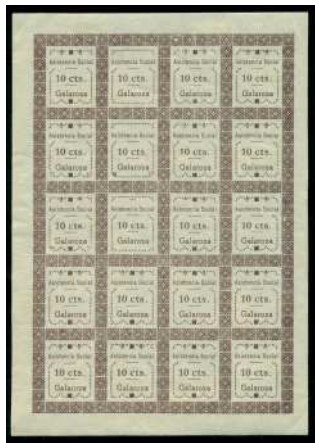

F 1282 ** 94/101s. GALAROZA (HUELVA). 5 CÉNTIMOS AZUL "PRO NECESITADOS". Hoja bloque SIN DENTAR de 20 ejemplares con los distintos tipos. Muy raro y de LUJO. (Est. 400 €)..... 180 €

F 1283 ** 102/109 (25). GALAROZA (HUELVA). 10 CÉNTIMOS (Asistencia social). Hoja bloque de 20 ejemplares con los distintos tipos. Muy raro. (Est. 400 €)..... 200 €