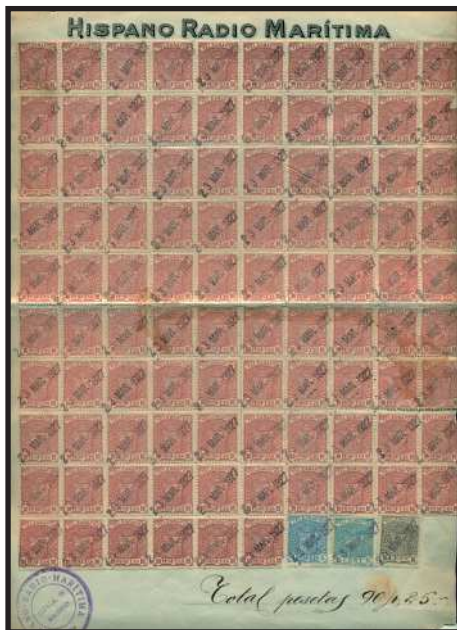

1220

F 1218 ⊙ 46F. 10 PTAS TELEGRAFOS 1.905 (Gaus 173F). Precioso fragmento con sello cancelado BARCELONA ..9/06 y F.N.M.T./FALSO. Muy raro. (R-V). (Est. 300 €)120 €

F 1219 ⊙ 46F. 10 PTAS. TELÉGRAFOS 1905 (Gaus 174F). Falso postal, magnífico ejemplar mat⁹ lineal BARCELONA (R-VI). (Est. 150 €)..... 75 €

F 1220 ⊙ 56/7-61-62. 1927. Espectacular plica telegráfica, con bloque de 96 sellos de 10 Ptas y otros 3 valores para el pago de 964 25 ptas de los telegramas, de un periodo de la Hispano Radio Marítima. Extraordinariamente rara. Sólo valor cat. de sellos supera los 400 euros. (Est. 500 €)..... 100 €

F 1221 ** 1/4. VILLADA. Serie dentado incompleto, alguna ínfima mancha del tiempo (normal) añadiendo dos valores de 1 pta. (clave):oscuro y claro. Muy rara. (Est. 90 €)..... 45 €